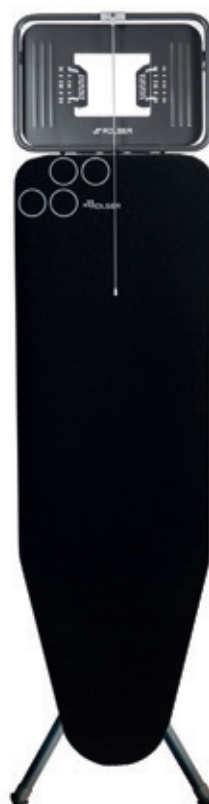

Tablas de Planchado **K-TRES**

K03015 - K03016

SOPORTE MULTIUSOS de 38x 26cm, antena flexible y plegable, altura con regulación automática y bloqueo de seguridad, patas tubulares para una máxima estabilidad, tabla perforada de una sola pieza: especial vapor.

38x 26cm **MULTIPURPOSE SUPPORT**, flexible and foldable antenna, adjustable height and safety lock, tubular legs for maximum stability, board perforated in one piece: special steam.

Tablas de Planchado **K-TRES**

K03015 - K03016

EMBALAJE: 1 unidad por Caja - Volumen caja: 0.12 M3 - Peso caja: 14.62 Kg
 PACKAGING: 1 unit per box - Box volume: 0.12 M3 - Box weight: 14.62 Kg

ESTRUCTURA PLATA
SILVER STRUCTURE

K-TRES
K03015

ESTRUCTURA NEGRO
BLACK STRUCTURE

K-TRES BLACK TUBE
K03016

Características Features	 Dimensiones Unidad: Unit dimensions:	 Dimensiones Mesa: Board Dimensions:	 Altura en Uso: Height in use:	 Posiciones Regulables: Adjustable Positions:	 Peso: Weight:
K-TRES	430 x 70 x 1660 mm	1200 x 380 mm	580 - 990 mm	11	6,74 Kg