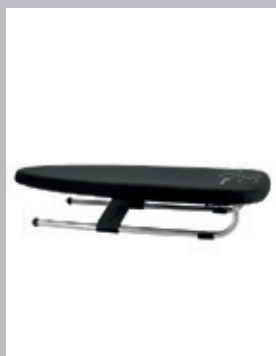

Tablas de Planchado **K-MINI SURF** —————

K08001

Tabla de sobremesa, de plegado compacto y con percha para colgar en el armario. Superficie de planchado resistente a altas temperaturas, a la corrosión y ancha para planchar todo tipo de ropa. Patas de fácil plegado, en aluminio. Tejido K-SURF de algodón 100% resistente a altas temperaturas y muletón.

Table board, compact folding and with hanger to hang in the closet. Surface ironing board resistant to high temperatures, corrosion and wide for ironing all kinds of clothing. Easy folding aluminum legs. 100% resistant cotton K-SURF fabric at high temperatures and fleece.

TOBLO****
DE PLÁSTICO
RECICLADO