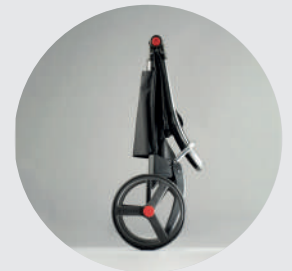

# Imax Taku

**Colores Disponibles**  
Available Colours

Bassi

43L

**IMX340**  
TAKU 2LRSG

## Características Features

**Dimensiones Bolsa (mm)**  
Bag Dimensions (mm)

**360 x 190 x 630**

**Doble bolsillo interior**  
Two inside pockets

**Ruedas extraíbles**  
Removable wheels

**Gancho multifunción**  
Multifunction couples